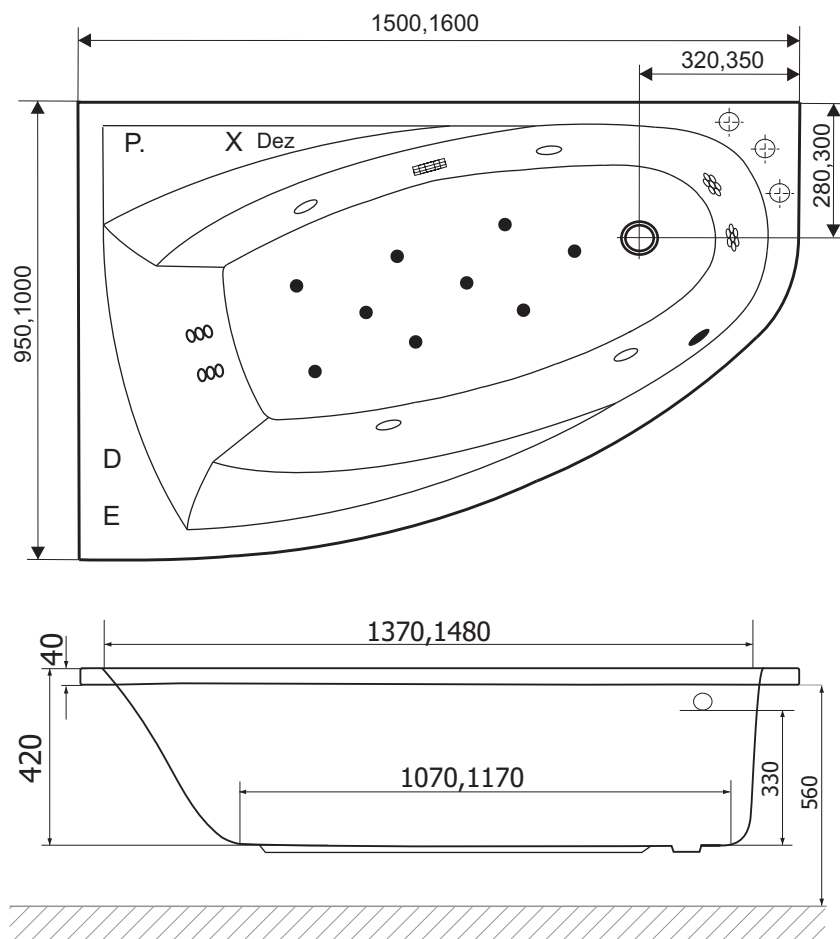

# Aquaria Comfort 150x95 160x100

**POJEMNOŚĆ MAKSYMALNA - 180, 215 L**

# Aquaria Comfort 150x95 160x100

WANNA LEWA

WANNA PRAWA

**DYSZE WODNE:**

○ KIERUNKOWE	4 SZT.
⊗ 7-PUNKTOWE	2 SZT.
⊗⊗ SHIATSU	6 SZT.
<b>DYSZE POWIETRZNE</b>	<b>9 SZT.</b>

**BATERIA NAWANNOWA** MAX.3-OTWOR.

**BATERIA NAŚCIENNA** DŁ.WYLEWKI MIN.180mm

**POJEMNOŚĆ MAKSYMALNA** 180, 215 L

**MINIMALNA ILOŚĆ WODY DLA HYDROMASAŻU** 110, 135 L

**WYSOKOŚĆ OBUDOWY** 560mm

**ZALECANA WYSOKOŚĆ MONTAŻU WANNY** 560mm

**P.** - WODNA POMPA

**X** - STEROWNIK

**D** - DMUCHAWA POW.