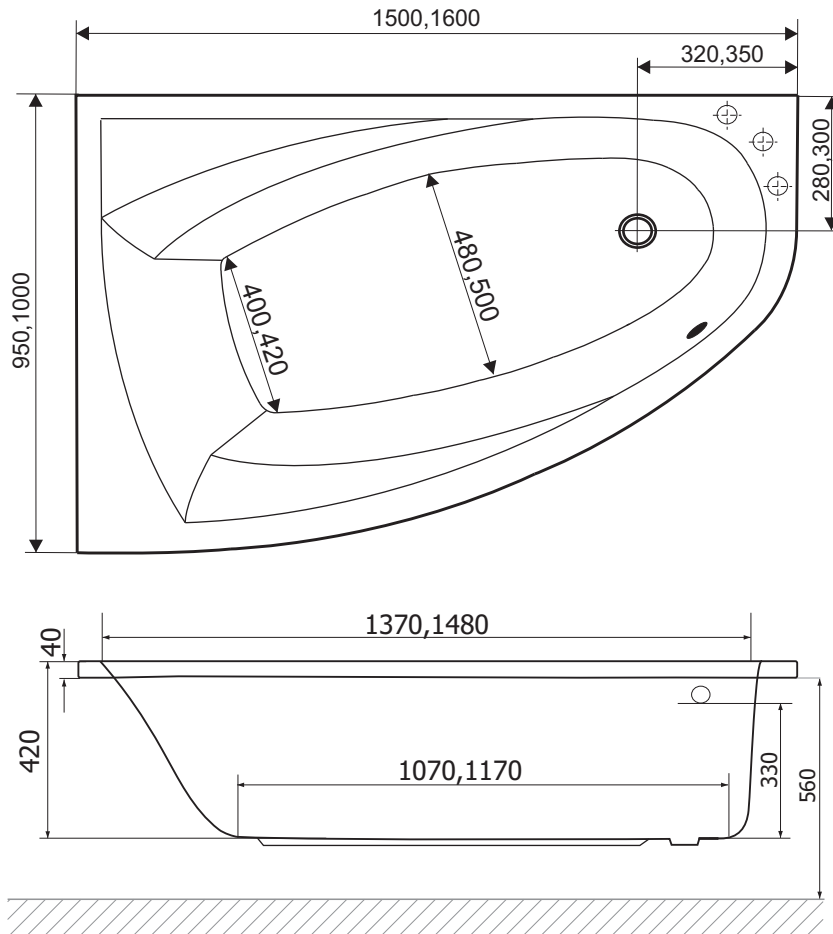

# Aquaria Comfort 150x95 160x100

**POJEMNOŚĆ MAKSYMALNA - 180, 215 L**

# Aquaria Comfort 150x95 160x100

WANNA LEWA

WANNA PRAWA

**DYSZE WODNE:**

○ KIERUNKOWE	4 SZT.
⊗ 7-PUNKTOWE	2 SZT.
⊗⊗ SHIATSU	6 SZT.
<b>DYSZE POWIETRZNE</b>	<b>9 SZT.</b>

**BATERIA NAWANNOWA** MAX.3-OTWOR.

**BATERIA NAŚCIENNA** DŁ.WYLEWKI MIN.180mm

**POJEMNOŚĆ MAKSYMALNA** 180, 215 L

**MINIMALNA ILOŚĆ WODY DLA HYDROMASAŻU** 110, 135 L

**WYSOKOŚĆ OBUDOWY** 560mm

**ZALECANA WYSOKOŚĆ MONTAŻU WANNY** 560mm

**P.** - WODNA POMPA

**X** - STEROWNIK

**D** - DMUCHAWA POW.