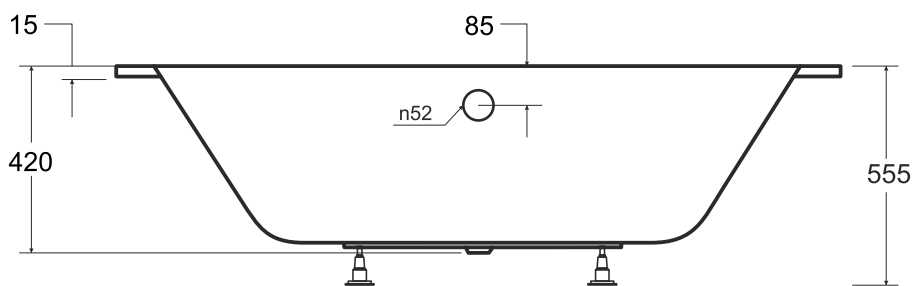

Wanna asymetryczna **AVITA SLIM+** lewa 160 x 75 cm

Więcej informacji: [www.besco.eu](http://www.besco.eu)