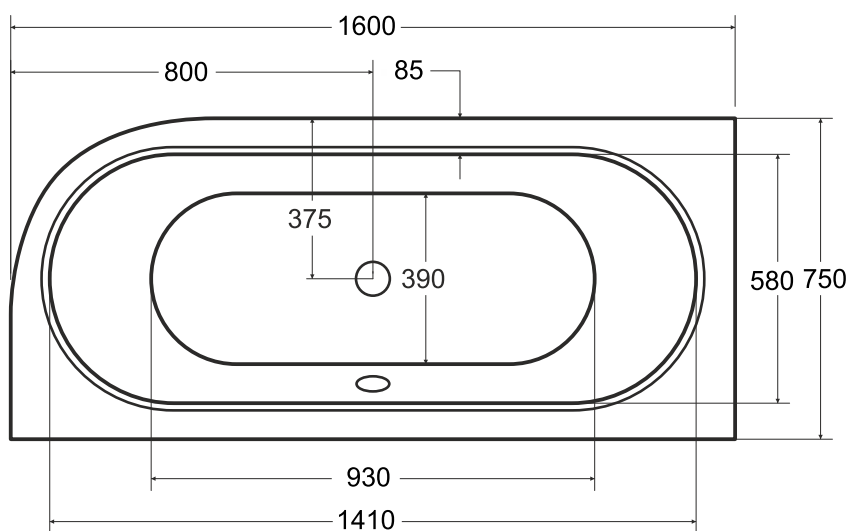

Wanna asymetryczna **AVITA SLIM+** lewa 160 x 75 cm

Więcej informacji: [www.besco.eu](http://www.besco.eu)