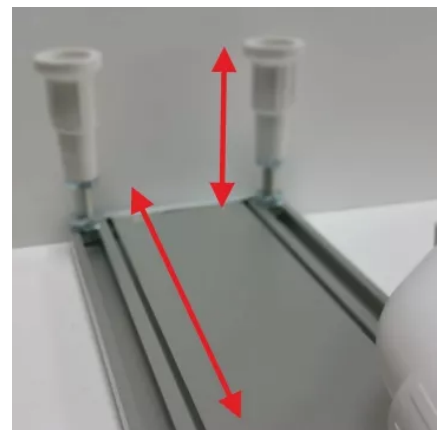

SLIGHT LINE 60X3,5CM

Wymiary:

Nr kat.	SOLPL-60035
Maskownica	Slight-Plate (do zabudowy płytkami)
Długość	60cm
Szerokość	3,5cm
Głębokość montażowa	9,5cm

Informacje:

Materiał: aluminium anodowane

Sposób montażu: w posadzce

Syfon w zestawie: VIEGA

Gwarancja: 5lat

ELEMENTY ZESTAWU

01 Wykonana z anodowanego aluminium
rynna
odpływowa zapewnia pełną odporność
na korozję

02 Maskownica zawsze w zestawie
- możliwość wyboru z 3 wzorów

03 Markowy Syfon szybkoprzepływowy
z możliwością czyszczenia
mechanicznego

04 Regulowane pionowo i
poziomo nóżki montażowe

05 Kołnierz uszczelniający

06 Taśma uszczelniająca

ZALETY ODPŁYWÓW

PEŁNA ODPORNOŚĆ NA
KOROZJĘ

Wysoka
wytrzymałość

MARKOWY SYFON W
KOMPLETE

Wysoka
wydajność
odbioru wody

WYGODNA REGULACJA W
PIONIE I POZIOMIE

Kompletny zestaw

Minimalistyczny
design

Zgodność z
normami

Produkty pasują
do różnych