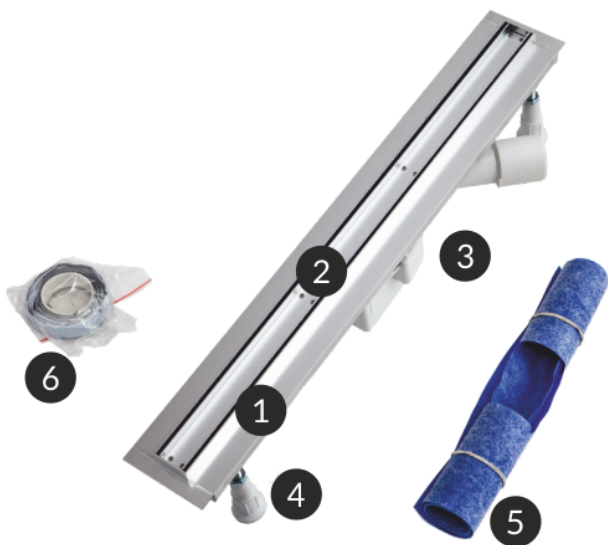

SLIGHT LINE 60X3,5CM

Wymiary:

Nr kat.	SOLPL-60035
Maskownica	Slight-Plate (do zabudowy płytkami)
Długość	60cm
Szerokość	3,5cm
Głębokość montażowa	9,5cm

Informacje:

Materiał: aluminium anodowane

Sposób montażu: w posadzce

Syfon w zestawie: VIEGA

Gwarancja: 5lat

ELEMENTY ZESTAWU

01 Wykonana z anodowanego aluminium
rynna
odpływowa zapewnia pełną odporność
na korozję

02 Maskownica zawsze w zestawie
- możliwość wyboru z 3 wzorów

03 Markowy Syfon szybkoprzepływowy
z możliwością czyszczenia
mechanicznego

04 Regulowane pionowo i
poziomo nóżki montażowe

05 Kołnierz uszczelniający

06 Taśma uszczelniająca

ZALETY ODPŁYWÓW

PEŁNA ODPORNOŚĆ NA
KOROZJĘ

Wysoka
wytrzymałość

MARKOWY SYFON W
KOMPLETE

Wysoka
wydajność
odbioru wody

WYGODNA REGULACJA W
PIONIE I POZIOMIE

Kompletny zestaw

Minimalistyczny
design

Zgodność z
normami

Produkty pasują
do różnych